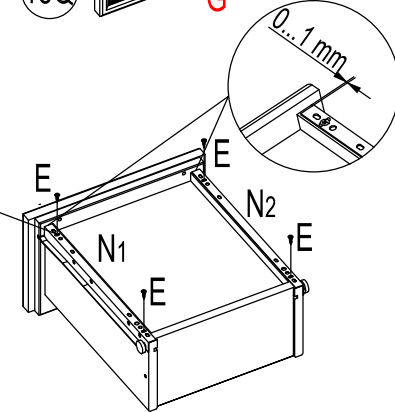

F 250024
3,5x35 x8

G 210020
x5

N1 160028
300mm x4

N2 160028
300mm x4

T 030049
M4x18 x4

x4

11

O 180080
x1

P 090001
Ø8x50 x1

Q 250012
3,5x15 x1

R 250069
5x50 x1

12

D	190009	E	250012
	x8		x8
		3,5x15	

"Die Schubkastenschiene kann bei Bedarf durch Lösen und Fixieren der Schraube am Langloch eingestellt und nachjustiert werden"