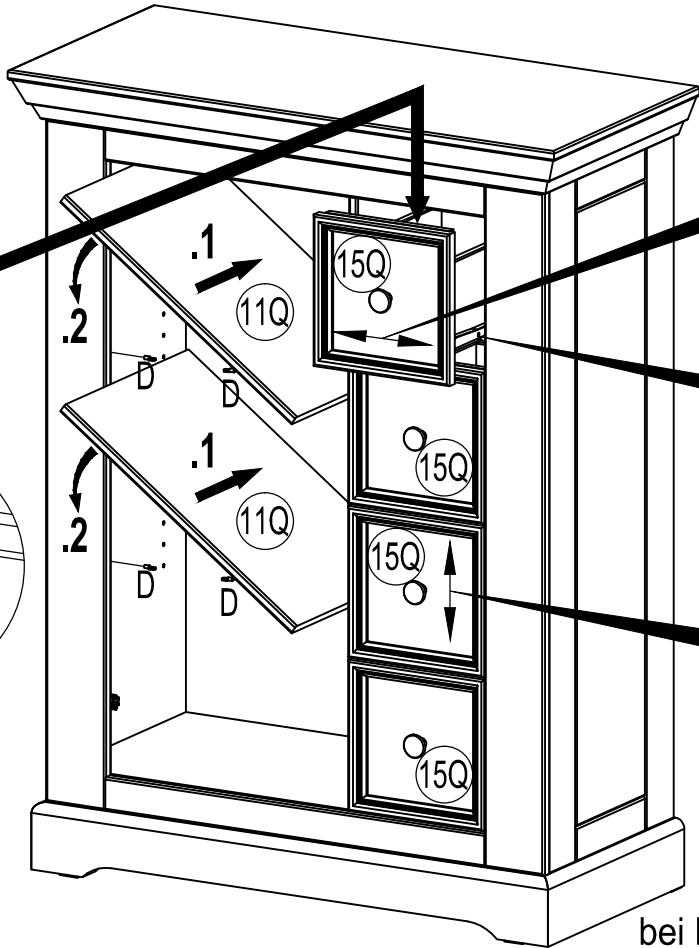

P 090001
Ø8x50 x1

Q 250012
3,5x15 x1

R 250069
5x50 x1

12

D	190009	E	250012
	x8		x8
		3,5x15	

"Die Schubkastenschiene kann bei Bedarf durch Lösen und Fixieren der Schraube am Langloch eingestellt und nachjustiert werden"